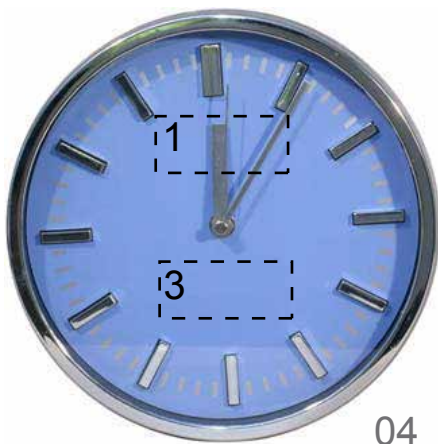

KC2669

25%

Position

Print size (mm)

Print code (no of colors)

- 1: Glass Top
- 2: Dial Top
- 3: Glass Bottom
- 4: Dial Bottom

70x30
70x30
70x30
70x30

S2(1), DL(8), PD(8)/E
P3(1), DL(8)/E
S2(1), DL(8), PD(8)/E
P3(1), DL(8)/E