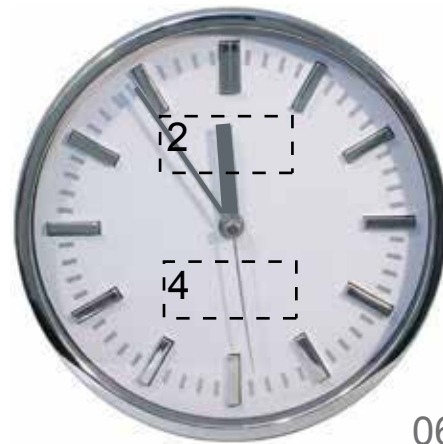

KC2669

25%

Position

Print size (mm)

Print code (no of colors)

- 1: Glass Top
- 2: Dial Top
- 3: Glass Bottom
- 4: Dial Bottom

70x30
70x30
70x30
70x30

S2(1), DL(8), PD(8)/E
P3(1), DL(8)/E
S2(1), DL(8), PD(8)/E
P3(1), DL(8)/E

04

06

10

09