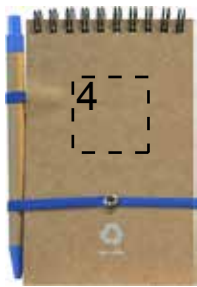

2: Front bottom

50x20

P1(4), S1(2), B(1), *LC(1), DL(8)/B

3: Barrel pen

30x5

P1(4)/B

4: Back

40x40

P1(4), B(1), DL(8)/B

5: First page

40x40

P1(4)/B

04

05

10

03

48

*** Laser cut it's only possible with simply shapes:**

50%

04

05

10

03

48